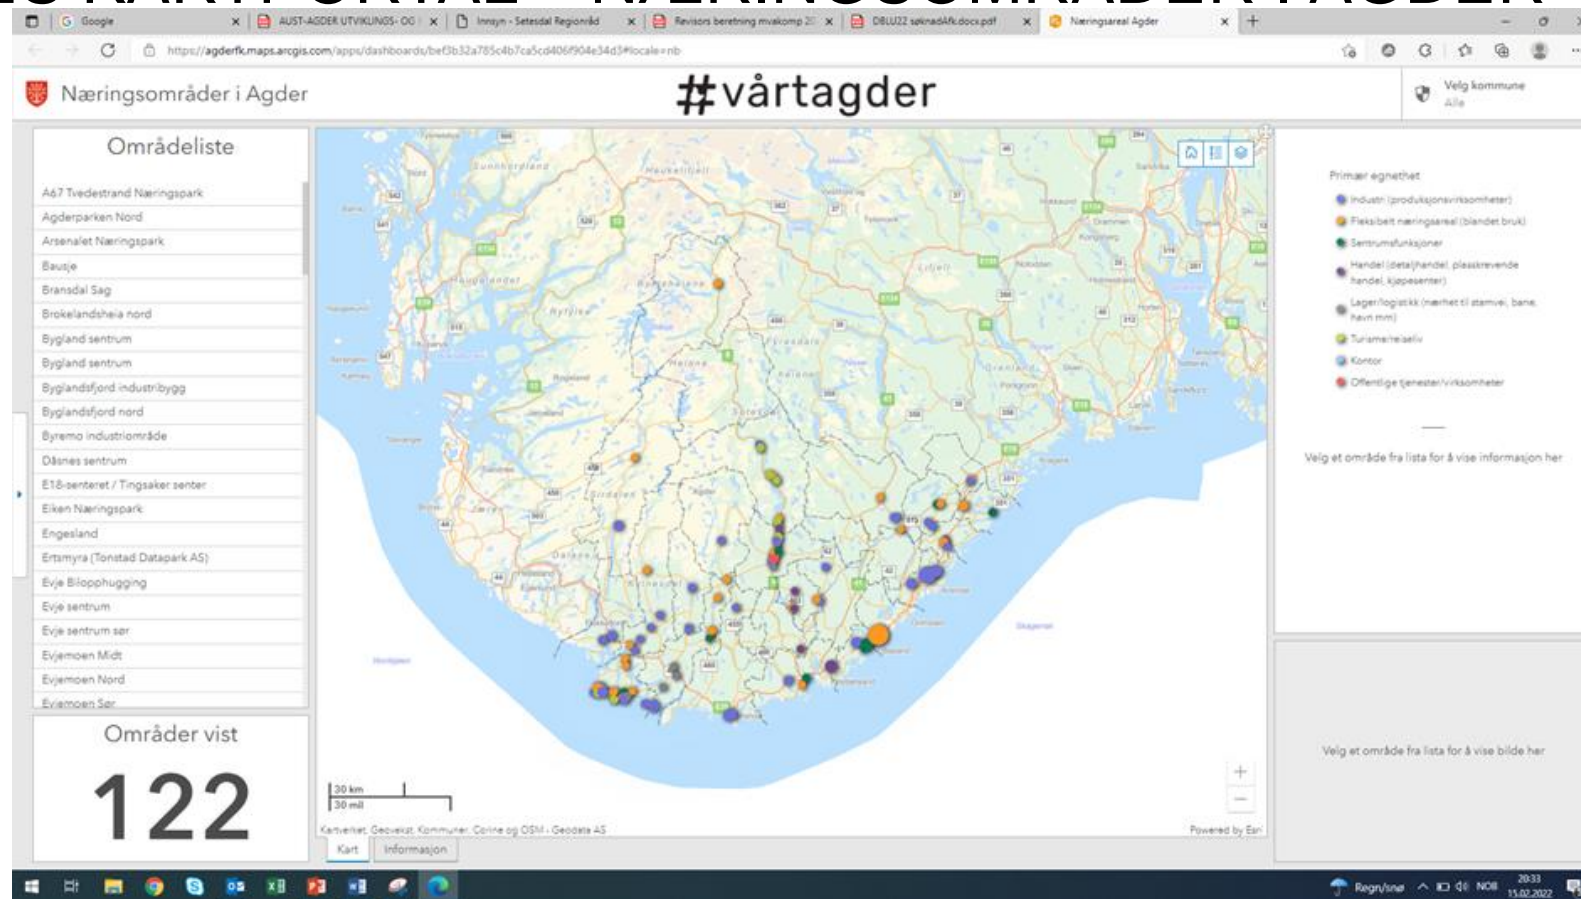

SIDEN SIST

Dagleg drift

Visit Setesdal AS => i rute med formalia

Arbeid med regnskap og årsmelding

Eigarposter

Ressursgruppe Unesco

Setesdal næringsforum – regionalt næringsfond

FELLES KARTPORTAL – NÆRINGSOMRÅDER I AGDER